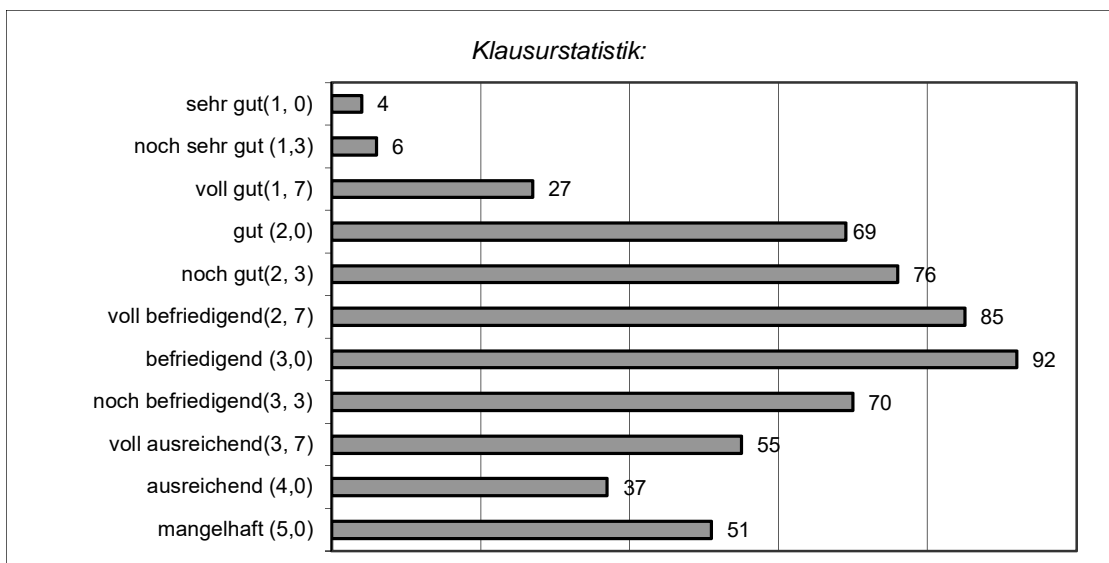

## GBWL 3: Vermarktungsprozess WS 2017/18 - Ergebnisaushang -

Notendurchschnitt: 2,80

Nr.	Matrikel-Nr.	Note	Nr.	Matrikel-Nr.	Note	Nr.	Matrikel-Nr.	Note
1	456049	4,0	196	658180	3,0	391	665937	2,0
2	576398	2,3	197	658193	2,0	392	665979	2,3
3	579340	3,0	198	658232	3,0	393	666004	2,0
4	582670	3,0	199	658258	2,0	394	666046	2,3
5	584018	4,0	200	658313	2,7	395	666059	3,0
6	584843	2,3	201	658368	2,3	396	666088	3,0