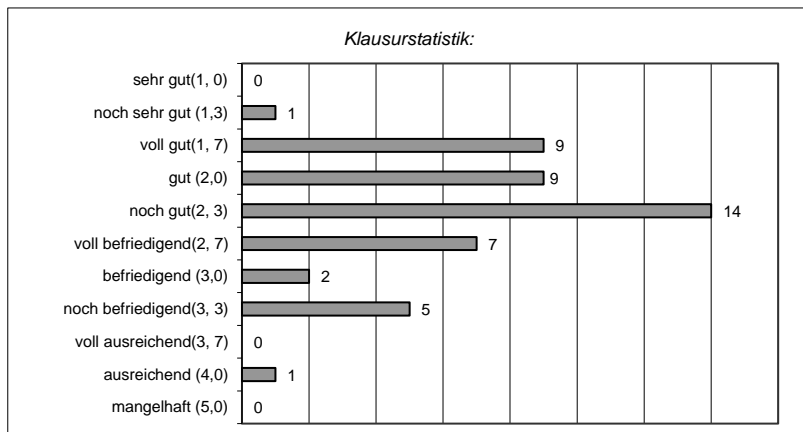

**Markstrat Einstiegstest WiSe 2017/2018**  
**- Ergebnisaushang -**

Matrikelnummer	Note
584733	1,7
603805	2,3
604037	2,3
604503	2,0
604529	2,0
604969	2,3
606569	2,7
630467	2,7
630577	3,3
630661	2,0
631110	1,7
631259	2,7
631631	3,3
632504	3,0
633273	1,3
633985	2,3
634104	3,3
607199	2,7
607393	2,3
609443	1,7
609906	2,0
609977	2,3
610403	3,3
610830	2,3
634913	2,3
636283	2,3
636445	2,7
637305	1,7
637389	2,0
639057	2,0
641456	1,7
641883	2,3
641948	2,0
642167	1,7