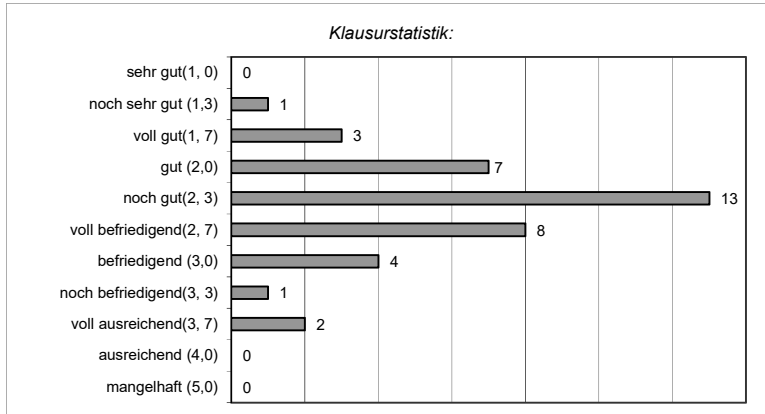

**Markstrat Einstiegstest WiSe 2019/2019**  
**- Ergebnisaushang -**

Matrikelnummer	Note
616164	2,7
631026	2,0
631725	2,3
632300	2,0
635242	2,3
635491	2,3
637208	3,7
658889	2,3
659079	2,3
659228	3,0
660181	2,3
661070	2,7
662008	1,7
662561	1,3
638061	2,3
638391	2,7
638511	2
639950	2,3
641757	2
642387	2,7
643221	2,3
663324	2,7
664983	3
665047	3
665539	2,3
667511	3
667854	2,3
668617	2