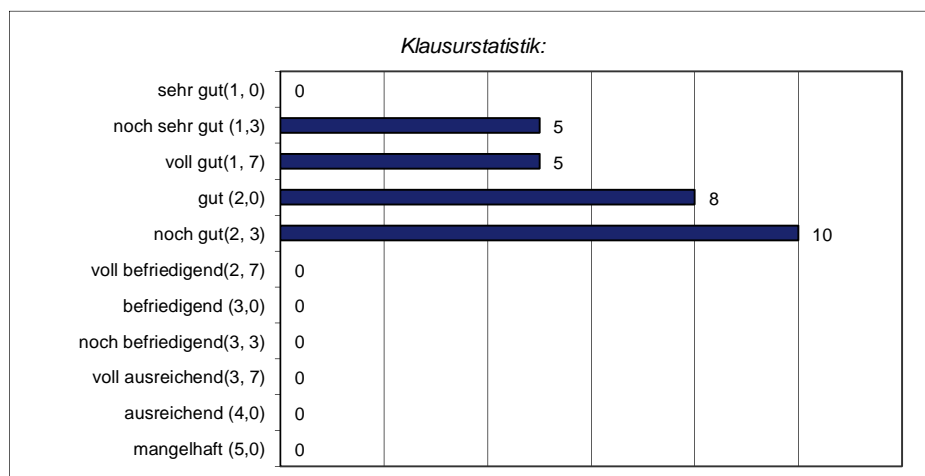

Humboldt reloaded Seminar II: Akzeptanzstudie WS 2014/2015 - Ergebnisaushang -

Notendurchschnitt: 1,93

Nr.	Matrikel-Nr.	Note	Nr.	Matrikel-Nr.	Note	Nr.	Matrikel-Nr.	Note
1	525734	1,7	11	549493	1,7	21	559551	1,7
2	525747	2,3	12	550974	1,7	22	559674	2,0
3	527295	2,3	13	551371	2,3	23	561170	2,0
4	529235	2,0	14	551928	2,3	24	564643	1,3
5	530237	2,0	15	553120	2,0	25	565105	1,7
6	536448	2,0	16	554145	2,3	26	569677	2,3
7	539021	2,3	17	555377	2,3	27	570954	1,3
8	547534	1,3	18	555393	2,3	28	2723819	1,3
9	547880	2,0	19	557184	2,3			
10	549260	2,0	20	558235	1,3			