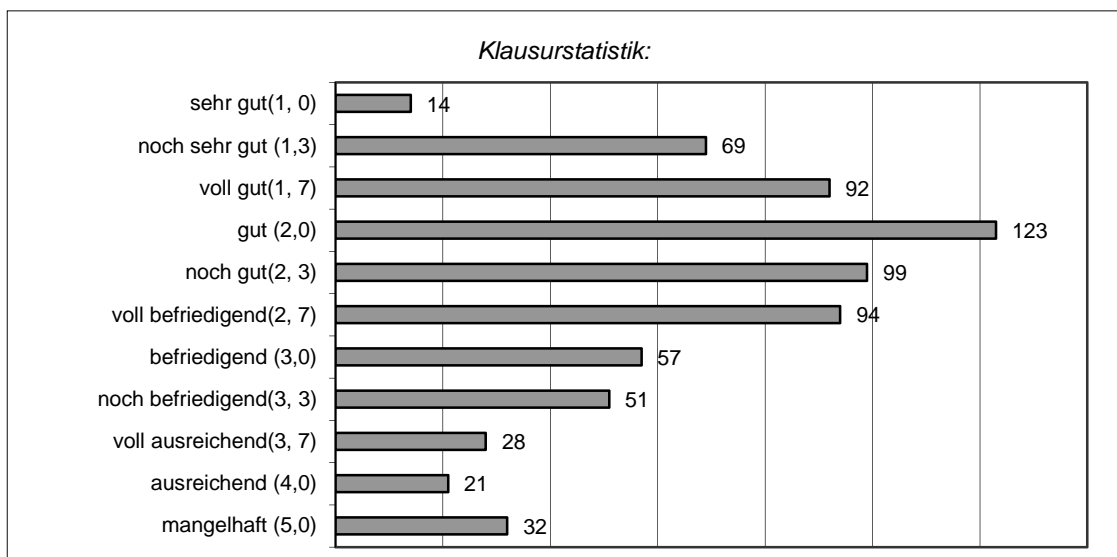

## GBWL 3 Marketing Haupttermin WS 13/14 - Ergebnisaushang -

Notendurchschnitt: 2,26      ohne Durchfaller

Notendurchschnitt: 2,46      mit Durchfallern

Nr.	Matrikel-Nr.	Note	Nr.	Matrikel-Nr.	Note	Nr.	Matrikel-Nr.	Note
1	2731490	3,0	228	551371	2,7	455	557647	1,3
2	2785145	1,7	229	551384	1,7	456	557689	1,7
3	2791731	4,0	230	551410	2,3	457	557744	3,0
4	2798624	2,0	231	551436	2,0	458	557773	4,0
5	2827906	3,0	232	551481	3,3	459	557809	1,3
6	2841746	2,3	233	551504	4,0	460	557854	2,0